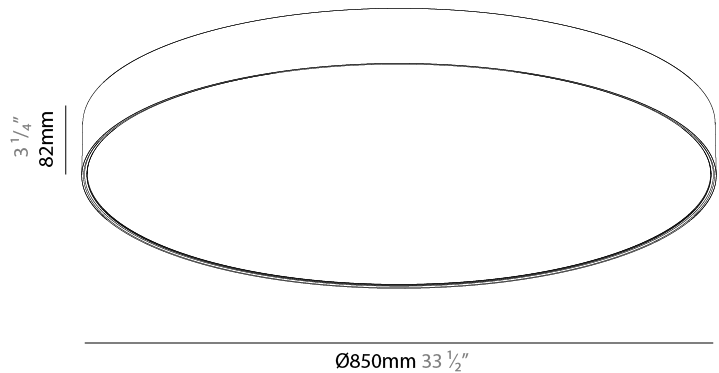

A3D407-HE-

base number   Color Temperature   Finishes (Diamond)   Finishes (Triangle)   Diffuser Options

1. To build a product code in our configurator select the specify button on the base model # product page
2. To build a manual product code on this datasheet choose from the options listed below in blue font and add the suffix to the base model #

GENERAL

Series: Sign EVO
Partner: Prolicht
Division: Architectural
Installation: Surface
Product Type: Ceiling Surface
Mounting Location: Ceiling
Light Distribution: Direct

PHYSICAL

Shape: Round
Diameter (mm): 850
Diameter (in): 33 7/16
Height (mm): 82
Height (in): 3 1/4
Weight (kg): 8.8
Diffuser: [PMMA - Opal](#) / [Microprism](#) / [Clear Microprism](#)
Fixture Finish: [SSR](#) / [BKV](#) / [CWI](#) / [CRY](#) / [HAB](#) / [UFT](#) / [ITA](#) / [RUA](#) / [FTG](#) / [MYG](#) / [LOD](#) / [PUS](#) / [FRO](#) / [FUP](#) / [KIA](#) / [POP](#) / [BLS](#) / [SPG](#) / [MEY](#) / [GOH](#) / [CHC](#) / [COM](#) / [ABZ](#) / [JAG](#) / [OBR](#) / [MOS](#) / [ROR](#)
Fixture Material: [PMMA](#) / [Extruded Aluminum](#) / [Steel](#)

ELECTRICAL

Lamp Type: LED (Zhaga Standard)
Input Wattage (W): 47.2
Total Output Wattage (W): 42.7
Dimming: Non-Dimmable
Driver Included: Yes
Driver Location: Integrated
Driver Type: Constant Current - Universal
Driver Class: Class 2
Input Voltage (V): 120

LED

Color Temperature (°K): [2700](#) / [3000](#) / [3500](#) / [4000](#)
Max. Delivered Lumen (lm): Max 7842
Nominal Lumen (lm): Max 8712
CRI: >90 CRI
Lamp Life (hrs): 50000

OPTICAL

RATINGS AND CERTIFICATIONS

Certified By: Certified for North American Standards
IP rating: IP40
Glare Rating: ≤ 19